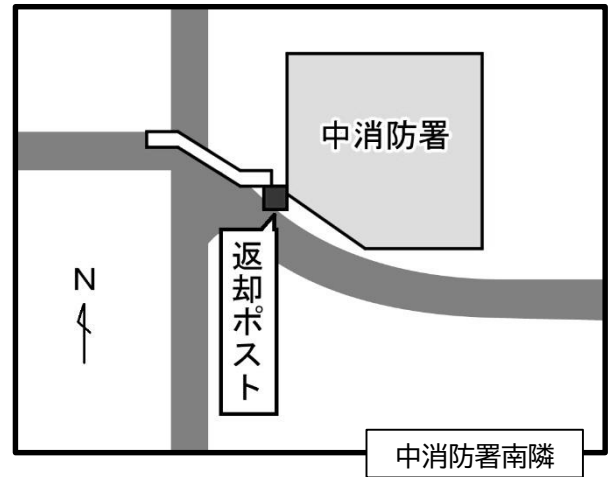

本の返却ポスト設置場所(図書館・分室以外)

※ 本の返却ポストへ投函いただく際は、大切にしてください。

※ 本の返却ポストに、CDや大型本(大きな絵本・紙芝居など)、大阪府立図書館や他市図書館から取り寄せた本(資料)は入れないでください。

※ 本の返却ポストの回収は、1日一回です。投函いただいた本(資料)が返却されるまで、数日かかる場合があります。ご了承ください。

※ 玉串西団地の本の返却ポストは、移動図書館巡回の際に回収しているため、返却までお時間を頂戴します。