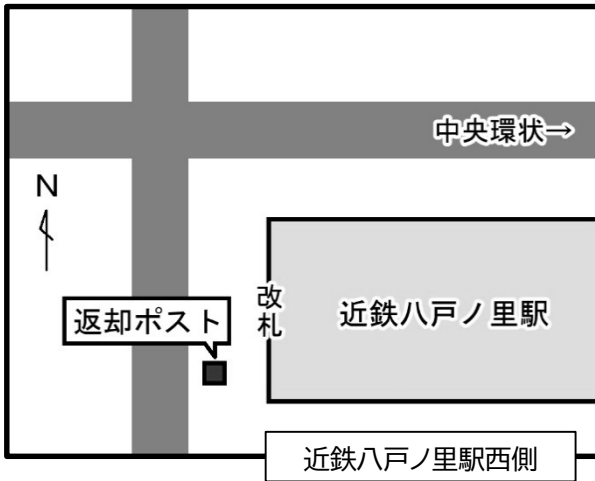

本の返却ポスト設置場所(図書館・分室以外)

※ 本の返却ポストへ投函いただく際は、大切にしてください。

※ 本の返却ポストに、CDや大型本(大きな絵本・紙芝居など)、大阪府立図書館や他市図書館から取り寄せた本(資料)は入れないでください。

※ 本の返却ポストの回収は、1日一回です。投函いただいた本(資料)が返却されるまで、数日かかる場合があります。ご了承ください。

※ 玉串西団地の本の返却ポストは、移動図書館巡回の際に回収しているため、返却までお時間を頂戴します。