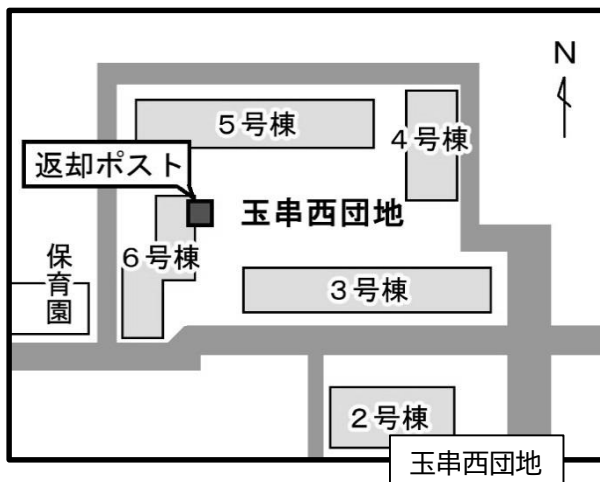

本の返却ポスト設置場所(図書館・分室以外)

※ 本の返却ポストへ投函いただく際は、大切にしてください。

※ 本の返却ポストに、CDや大型本(大きな絵本・紙芝居など)、大阪府立図書館や他市図書館から取り寄せた本(資料)は入れないでください。

※ 本の返却ポストの回収は、1日一回です。投函いただいた本(資料)が返却されるまで、数日かかる場合があります。ご了承ください。

※ 玉串西団地の本の返却ポストは、移動図書館巡回の際に回収しているため、返却までお時間を頂戴します。