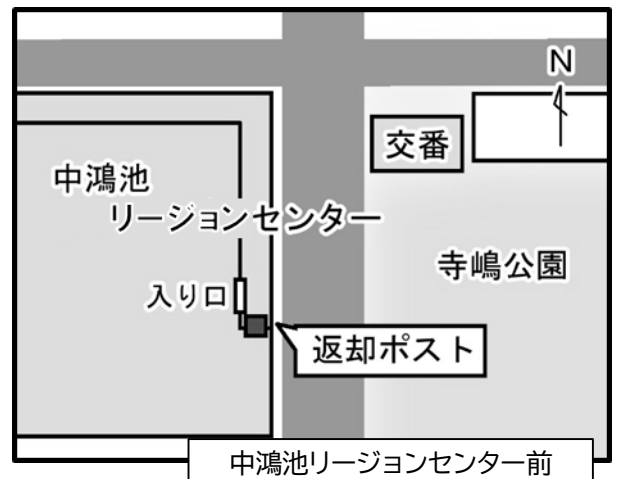

本の返却ポスト設置場所(図書館・分室以外)

※ 本の返却ポストへ投函いただく際は、大切にしてください。

※ 本の返却ポストに、CDや大型本(大きな絵本・紙芝居など)、大阪府立図書館や他市図書館から取り寄せた本(資料)は入れないでください。

※ 本の返却ポストの回収は、1日一回です。投函いただいた本(資料)が返却されるまで、数日かかる場合があります。ご了承ください。

※ 玉串西団地の本の返却ポストは、移動図書館巡回の際に回収しているため、返却までお時間を頂戴します。