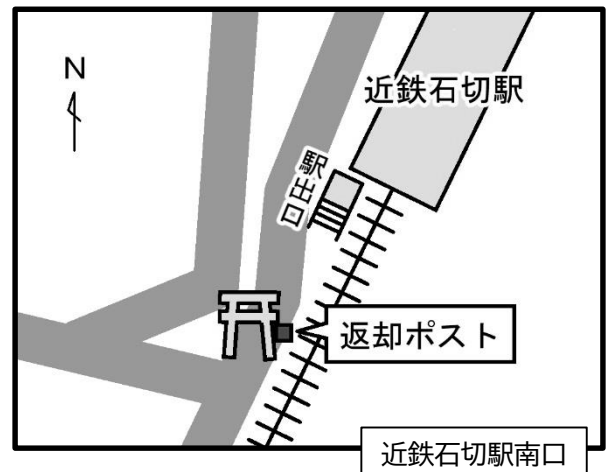

本の返却ポスト設置場所(図書館・分室以外)

※ 本の返却ポストへ投函いただく際は、大切にしてください。

※ 本の返却ポストに、CDや大型本(大きな絵本・紙芝居など)、大阪府立図書館や他市図書館から取り寄せた本(資料)は入れないでください。

※ 本の返却ポストの回収は、1日一回です。投函いただいた本(資料)が返却されるまで、数日かかる場合があります。ご了承ください。

※ 玉串西団地の本の返却ポストは、移動図書館巡回の際に回収しているため、返却までお時間を頂戴します。