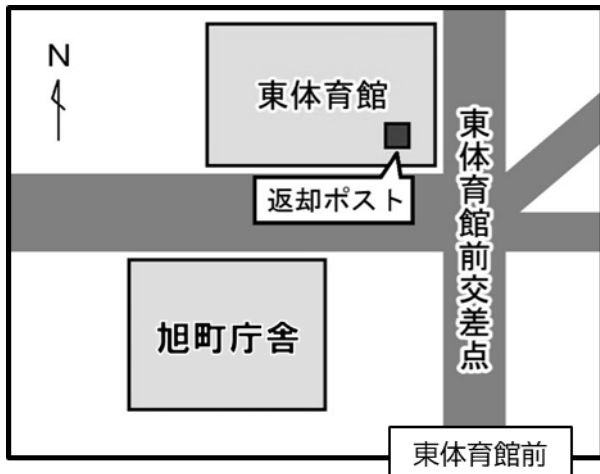

本の返却ポスト設置場所(図書館・分室以外)

※ 本の返却ポストへ投函いただく際は、大切にしてください。

※ 本の返却ポストに、CDや大型本(大きな絵本・紙芝居など)、大阪府立図書館や他市図書館から取り寄せた本(資料)は入れないでください。

※ 本の返却ポストの回収は、1日一回です。投函いただいた本(資料)が返却されるまで、数日かかる場合があります。ご了承ください。

※ 玉串西団地の本の返却ポストは、移動図書館巡回の際に回収しているため、返却までお時間を頂戴します。