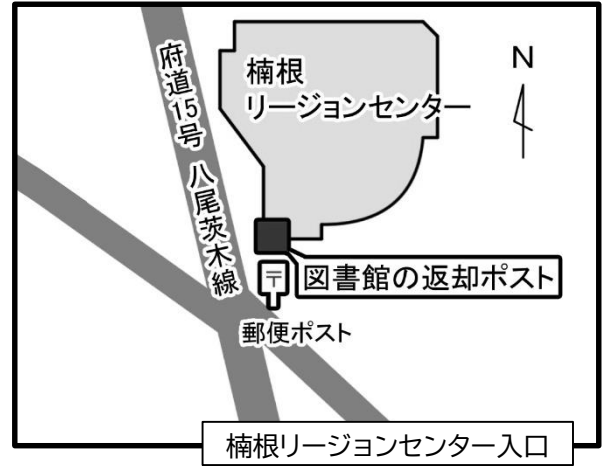

本の返却ポスト設置場所(図書館・分室以外)

※ 本の返却ポストへ投函いただく際は、大切にしてください。

※ 本の返却ポストに、CDや大型本(大きな絵本・紙芝居など)、大阪府立図書館や他市図書館から取り寄せた本(資料)は入れないでください。

※ 本の返却ポストの回収は、1日一回です。投函いただいた本(資料)が返却されるまで、数日かかる場合があります。ご了承ください。

※ 玉串西団地の本の返却ポストは、移動図書館巡回の際に回収しているため、返却までお時間を頂戴します。