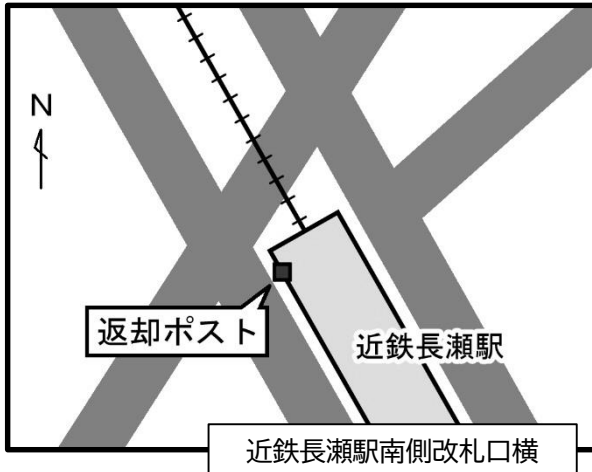

本の返却ポスト設置場所(図書館・分室以外)

※ 本の返却ポストへ投函いただく際は、大切にしてください。

※ 本の返却ポストに、CDや大型本(大きな絵本・紙芝居など)、大阪府立図書館や他市図書館から取り寄せた本(資料)は入れないでください。

※ 本の返却ポストの回収は、1日一回です。投函いただいた本(資料)が返却されるまで、数日かかる場合があります。ご了承ください。

※ 玉串西団地の本の返却ポストは、移動図書館巡回の際に回収しているため、返却までお時間を頂戴します。