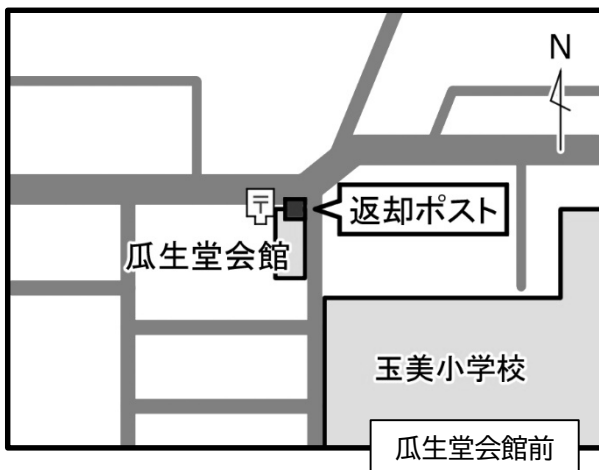

本の返却ポスト設置場所(図書館・分室以外)

※ 本の返却ポストへ投函いただく際は、大切にしてください。

※ 本の返却ポストに、CDや大型本(大きな絵本・紙芝居など)、大阪府立図書館や他市図書館から取り寄せた本(資料)は入れないでください。

※ 本の返却ポストの回収は、1日一回です。投函いただいた本(資料)が返却されるまで、数日かかる場合があります。ご了承ください。

※ 玉串西団地の本の返却ポストは、移動図書館巡回の際に回収しているため、返却までお時間を頂戴します。